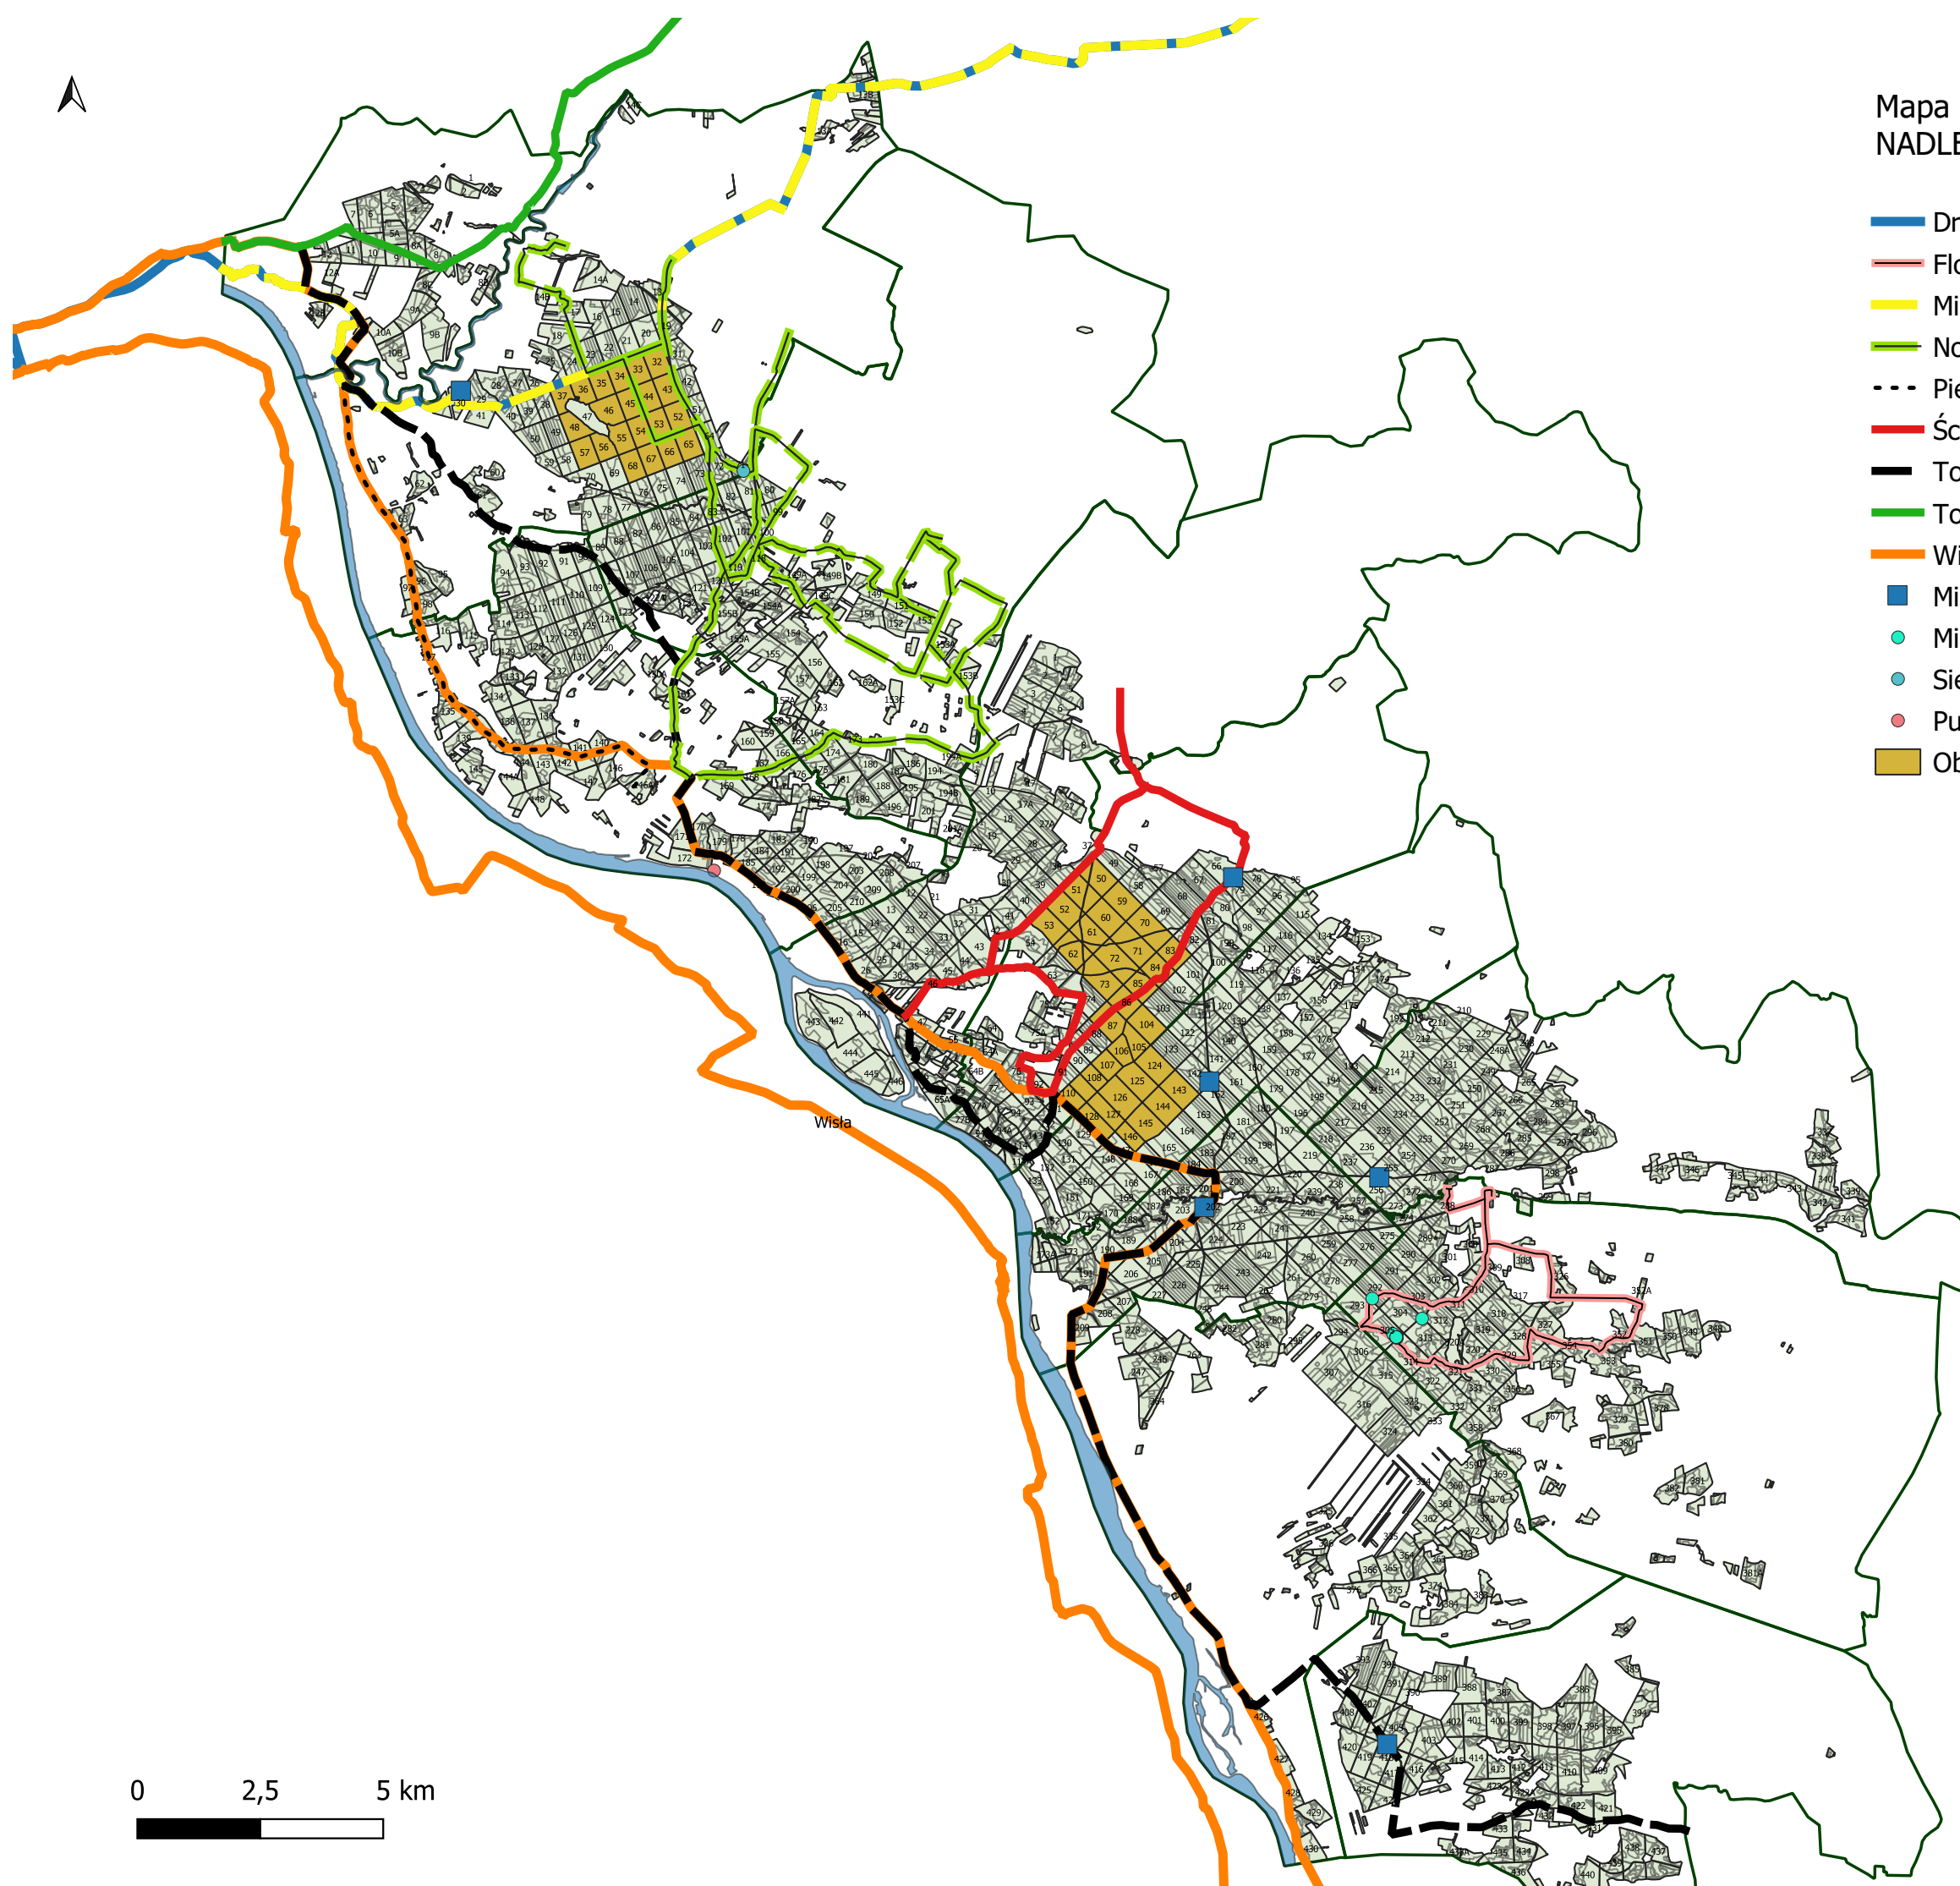

Mapa poglądowa zagospodarowania turystycznego  
NADLEŚNICTWO DOBRZEJEWICE, 15.03.2021 R.

-  Droga św. Jakuba Camino Polaco
-  Flora i fauna naszego lasu
-  Międzynarodowy szlak pieszy E11 im. F. Łęgowskiego
-  Nordic walking - ścieżka po zdrowie
-  Pieszno-rowerowa trasa turystyczna Złotoria - Osiek
-  Ścieżka rowerowa I - Czernikowo
-  Toruń - Dobrzyń nad Wisłą
-  Toruń - Radomno
-  Wiślana Trasa Rowerowa w Kujawsko-Pomorskim
-  Miejsce postoju pojazdów
-  Miejsce odpoczynku
-  Siedziba Nadleśnictwa
-  Punkt widokowy na Wiśle
-  Obszar Programu ZANOCUJ W LESIE

0 2,5 5 km